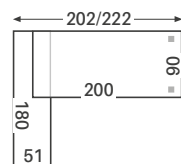

Exemples de configuration

Plan boomerang

Plan droit

Plan goutte d'eau

POINTS FORTS

Piètement triangulaire design
disponible en 4 coloris

Grand choix
formes de plateaux classiques
et originales avec ou sans crédence

Plateau robuste
uni ou bicolore
en mélaminé ép. 38 mm

Crédence porteuse :
trappe d'accès et espace
de rangement pratique

✓ MODÈLES ET DIMENSIONS

PLAN DROIT

P.60 cm

P.90 cm

PLAN COURBE

PLAN DROIT AVEC CRÉDENCE PORTEUSE

Plan goutte d'eau

Plan boomerang

Plan droit

EXTENSION

Pour plan droit
Avec 2 pieds
triangulaires

Pour plan courbe
Avec 2 pieds
triangulaires

RETOUR

+ OPTIONS