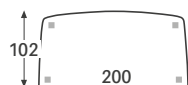

Exemples de configuration

Plan boomerang

Plan droit

Plan goutte d'eau

POINTS FORTS

Piètement triangulaire design
disponible en 4 coloris

Grand choix
formes de plateaux classiques
et originales avec ou sans crédence

Plateau robuste
uni ou bicolore
en mélaminé ép. 38 mm

Crédence porteuse :
trappe d'accès et espace
de rangement pratique

✓ MODÈLES ET DIMENSIONS

PLAN DROIT

P.60 cm

P.90 cm

PLAN COURBE

PLAN DROIT AVEC CRÉDENCE PORTEUSE

Plan goutte d'eau

Plan boomerang

Plan droit

EXTENSION

Pour plan droit
Avec 2 pieds
triangulaires

Pour plan courbe
Avec 2 pieds
triangulaires

RETOUR

+ OPTIONS