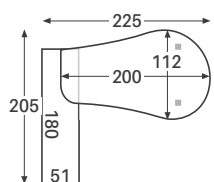

Exemples de configuration

Plan boomerang

Plan droit

Plan goutte d'eau

POINTS FORTS

Piètement triangulaire design
disponible en 4 coloris

Grand choix
formes de plateaux classiques
et originales avec ou sans crédence

Plateau robuste
uni ou bicolore
en mélaminé ép. 38 mm

Crédence porteuse :
trappe d'accès et espace
de rangement pratique

✓ MODÈLES ET DIMENSIONS

PLAN DROIT

P.60 cm

P.90 cm

PLAN COURBE

PLAN DROIT AVEC CRÉDENCE PORTEUSE

Plan goutte d'eau

Plan boomerang

Plan droit

EXTENSION

Pour plan droit
Avec 2 pieds
triangulaires

Pour plan courbe
Avec 2 pieds
triangulaires

RETOUR

+ OPTIONS