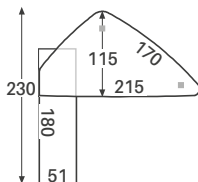

Exemples de configuration

Plan boomerang

Plan droit

Plan goutte d'eau

POINTS FORTS

Piètement triangulaire design
disponible en 4 coloris

Grand choix
formes de plateaux classiques
et originales avec ou sans crédence

Plateau robuste
uni ou bicolore
en mélaminé ép. 38 mm

Crédence porteuse :
trappe d'accès et espace
de rangement pratique

✓ MODÈLES ET DIMENSIONS

PLAN DROIT

P.60 cm

P.90 cm

PLAN COURBE

PLAN DROIT AVEC CRÉDENCE PORTEUSE

Plan goutte d'eau

Plan boomerang

Plan droit

EXTENSION

Pour plan droit
Avec 2 pieds
triangulaires

Pour plan courbe
Avec 2 pieds
triangulaires

RETOUR

+ OPTIONS