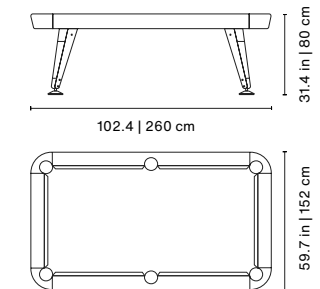

## 7ft American • Americano 7pies

Playing area • Área de juego 78.7x39.4 in | 200x100 cm

Product weight • Peso del producto 439.8 lb | 224 kg

98x58x21.6 in | 248x148x55 cm  
639.3 lb | 290 kg

## 8ft American • Americano 8pies

Playing area • Área de juego 88.2x44.1 in | 224x112 cm

Product weight • Peso del producto 529 lb | 240 kg

107.1x62.2x21.6 in | 272x158x55 cm  
705.5 lb | 320 kg

rs-barcelona