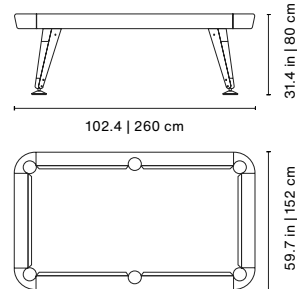

## 7ft American • Americano 7pies

Playing area • Área de juego 78.7x39.4 in | 200x100 cm

Product weight • Peso del producto 439.8 lb | 224 kg

98x58x21.6 in | 248x148x55 cm  
639.3 lb | 290 kg

## 8ft American • Americano 8pies

Playing area • Área de juego 88.2x44.1 in | 224x112 cm

Product weight • Peso del producto 529 lb | 240 kg

107.1x62.2x21.6 in | 272x158x55 cm  
705.5 lb | 320 kg

rs-barcelona