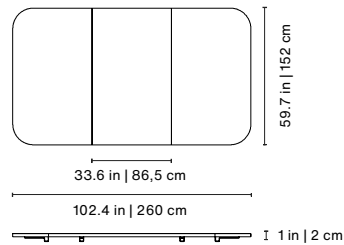

8ft American • Americano 8pies

Product weight • Peso del producto 132.3 lb | 60 kg

63.4x37.4x10.2 in | 161x95x26 cm
147.7 lb | 67 kg

rs-barcelona