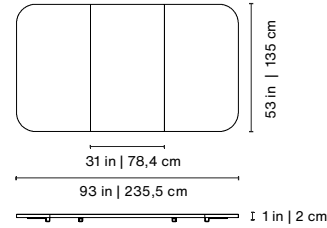

7ft American • Americano 7pies

Product weight • Peso del producto 105.8 lb | 48 kg

57.8x35x9.8 in | 147x89x25 cm
114.6 lb | 55 kg

Materials

HPL (blanco o negro)

Viene en tres piezas.