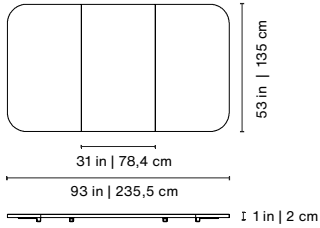

7ft American • Americano 7pies

Product weight • Peso del producto 105.8 lb | 48 kg

57.8x35x9.8 in | 147x89x25 cm
114.6 lb | 55 kg

Materials

Contrachapado en acabado madera de iroko certificada FSC/PEFC, nogal o roble.

Viene en tres piezas.