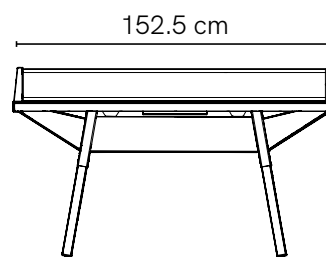

DIMENSIONS