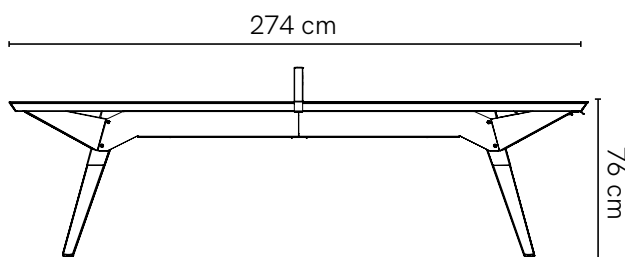

DIMENSIONS