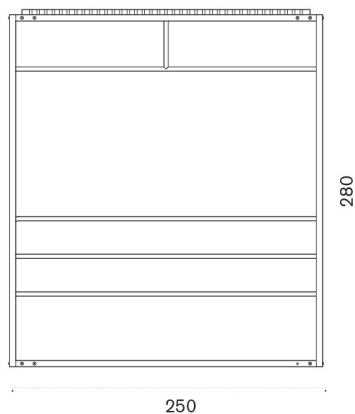

Out-Fit^{new}

Gym

Item

● ● ● OFT1S78

Description

Gym 2,5 X 2,5 rust and teak with equipment

→ 431 | 11 boxes | info pack on request 524.5 Kg

Société Européenne d'Équipements