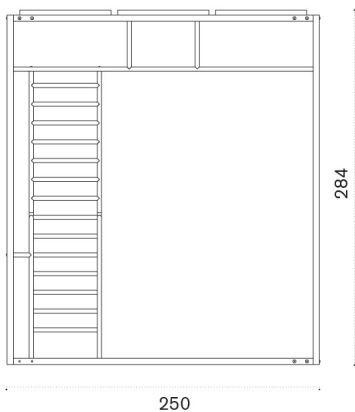

Out-Fit^{new}

Gym

Item

● ● ● OFT1S78

Description

Gym 2,5 X 2,5 rust and teak with equipment

→ 431 | 11 boxes | info pack on request 524.5 Kg

Société Européenne d'Équipements