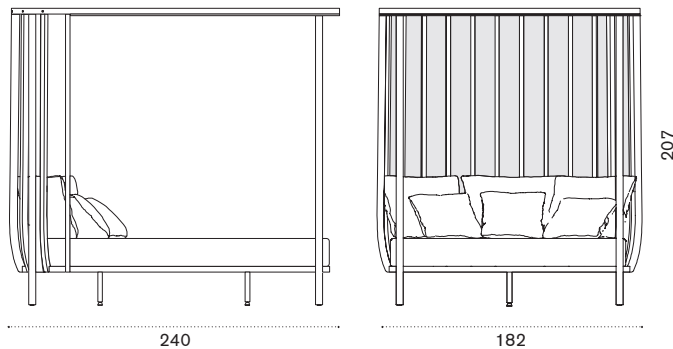

→ 127 | 2 boxes 1X 185X232X43H 100 Kg +1X 170x220x25H 27,5 Kg

Outdoor Decor

Société Européenne d'Équipements

46/48 Rue Gay LUSSAC, 94 430 CHENNEVIERES SUR MARNE

☎ : 01.56.86.17.30 - commercial@s-2-e.com - www.s-2-e.com