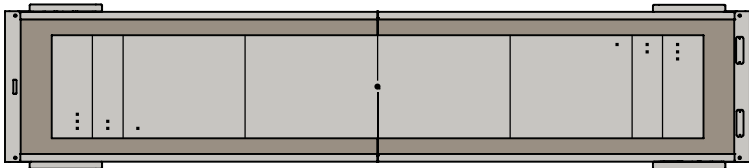

Track Shuffleboard blue · azul | RAL 5001

Inner lining • Revestimiento interior

Lines • Líneas

Track Shuffleboard grey · gris | RAL 7044

Inner lining • Revestimiento interior

Lines • Líneas

Track Shuffleboard terracotta · terracota | NCS S 4040-Y80R