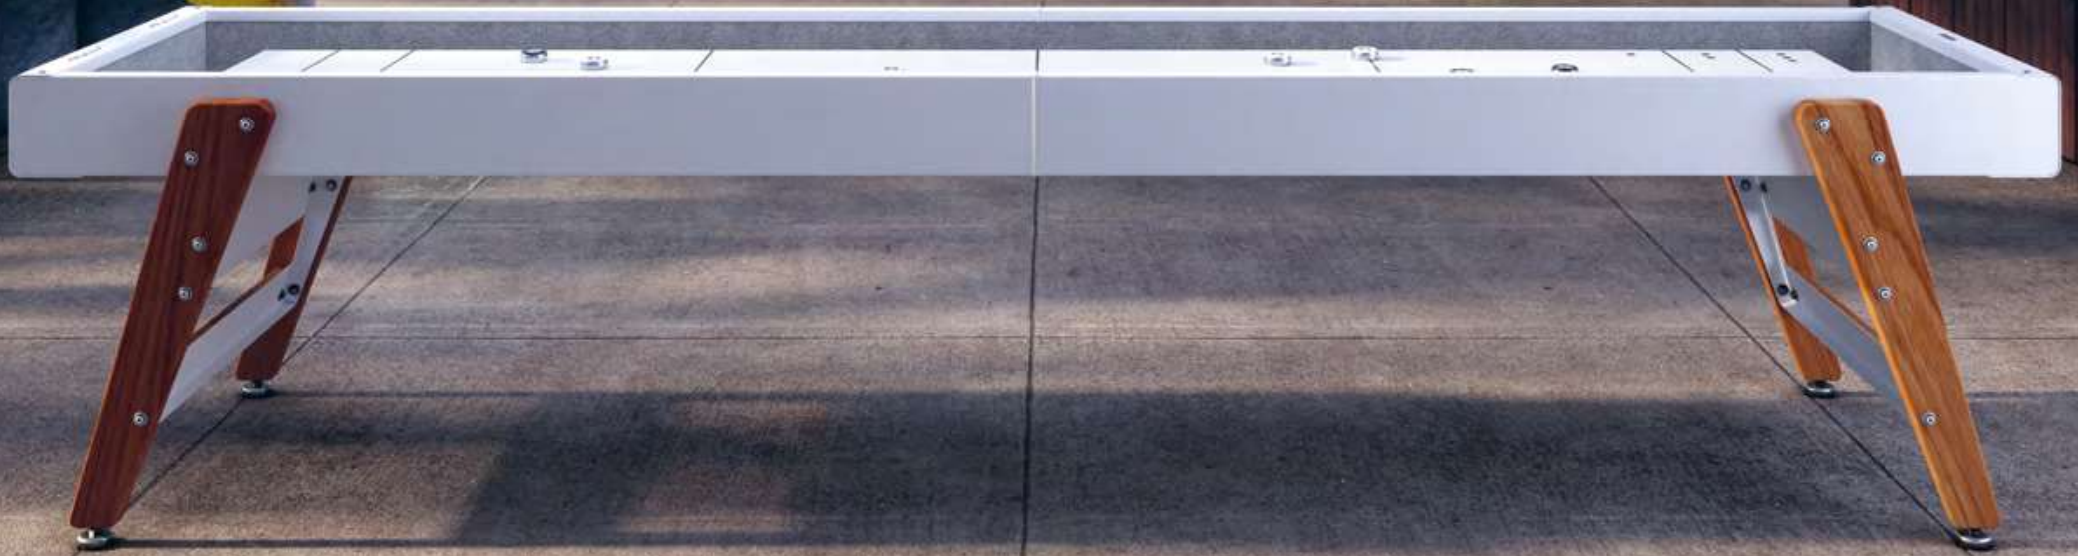

Reach the limits.

Track Shuffleboard Table · Rafael Rodríguez

In play, as in life, you have to be bold, challenging the established limits without going beyond them. This is exactly what the Track shuffleboard table is like. Track dares to break the conventions of the classic shuffleboard game, with its design of sleek lines and firm, imposing beauty. It dares to innovate by making tough steel the undisputed star of the pitch. Track gives you a challenge in the distance, with only the path separating you and your desire to win. The precision of your shot connects the departure point and destination: to play.

With its glass top, Track Dining shuffleboard is both a game table and a tall bar table. In fact, the game, with some snacks and drinks to share, has a different flavour.

En el juego, como en la vida, hay que atreverse. Retar los límites establecidos sin sobrepasarlos. Así es exactamente el shuffleboard Track. Se arriesga a romper los clichés del shuffleboard clásico, con un diseño de líneas mínimas y de belleza imponente y firme. Se atreve a innovar con la dureza del acero como protagonista indiscutible del terreno de juego. Te marca un reto en la distancia. Solo la pista te separa de tu anhelo de victoria. La precisión de tu lanzamiento une el origen con el destino: el juego.

Con el sobre de cristal, Track Dining shuffleboard es a la vez pista de juego y mesa alta. Y es que el juego, con unos aperitivos y bebidas para compartir, tiene otro sabor.

It's not how big you are. It's how big you play.