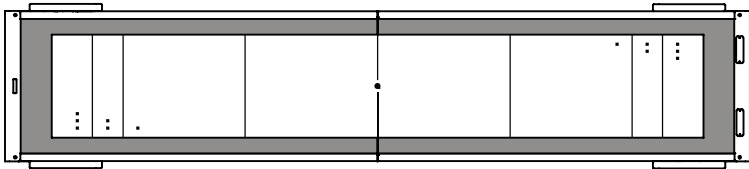

Incluye.

Set de puks (8 unidades).
450 gr de cera en polvo para shuffleboard.

9ft • 9pies

Product weight • Peso del producto 430 lb | 195 kg

rs barcelona

Track Shuffleboard white · blanco | RAL 9016

Inner lining • Revestimiento interior

Lines • Líneas

Track Shuffleboard black · negro | RAL 9005

Inner lining • Revestimiento interior

Lines • Líneas

Track Shuffleboard green · verde | NCS S 7005-B80G

Inner lining • Revestimiento interior

Lines • Líneas