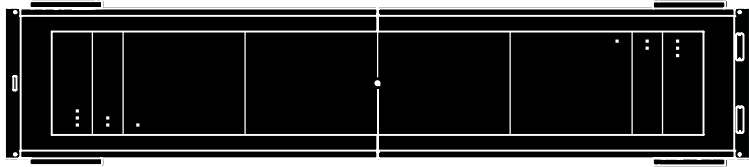

Incluye.

Set de puks (8 unidades).
450 gr de cera en polvo para shuffleboard.

9ft • 9pies

Product weight • Peso del producto 430 lb | 195 kg

rs barcelona

Track Shuffleboard white · blanco | RAL 9016

Inner lining • Revestimiento interior

Lines • Líneas

Track Shuffleboard black · negro | RAL 9005

Inner lining • Revestimiento interior

Lines • Líneas

Track Shuffleboard green · verde | NCS S 7005-B80G

Inner lining • Revestimiento interior

Lines • Líneas