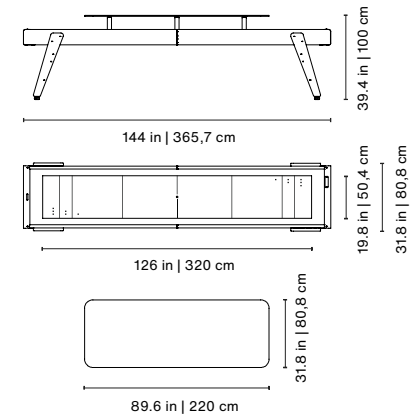

Includes

Puck set (8 units).
450g shuffleboard powder.

12ft • 12pies

Product weight • Peso del producto 397 lb | 180 kg

9ft • 9pies

Product weight • Peso del producto 298 lb | 135 kg

rs barcelona

Track Dining

Includes

Puck set (8 units).
450g shuffleboard powder.

12ft • 12pies

Product weight • Peso del producto 584 lb | 265 kg

Materiales

Estructura: Acero con cataforesis y pintura poliéster con acabado micro texturado.
Cristal: Vidrio templado de 1 cm de espesor.
Campo de juego: Acero con cataforesis y resina epoxi bicomponente.
Patatas: Madera de iroko certificada FSC/PEFC.
Revestimiento interior: Textfel Eco 9 100% PET (60% reciclado).