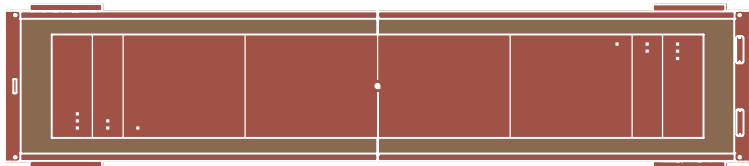

Lines • Líneas

Track Shuffleboard black · negro | RAL 9005

Inner lining • Revestimiento interior

Lines • Líneas

Track Shuffleboard green · verde | NCS S 7005-B80G

Inner lining • Revestimiento interior

Lines • Líneas

Track Shuffleboard blue · azul | RAL 5001

Inner lining • Revestimiento interior

Lines • Líneas

Track Shuffleboard grey · gris | RAL 7044

Inner lining • Revestimiento interior

Lines • Líneas

Track Shuffleboard terracotta · terracota | NCS S 4040-Y80R