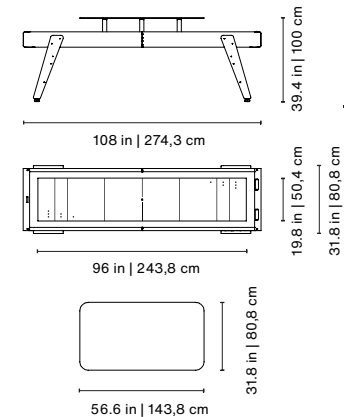

Includes

Puck set (8 units).
450g shuffleboard powder.

12ft • 12pies

Product weight • Peso del producto 584 lb | 265 kg

Materiales

Estructura: Acero con cataforesis y pintura poliéster con acabado micro texturado.
Cristal: Vidrio templado de 1 cm de espesor.
Campo de juego: Acero con cataforesis y resina epoxi bicomponente.
Patatas: Madera de iroko certificada FSC/PEFC.
Revestimiento interior: Textfel Eco 9 100% PET (60% reciclado).

Incluye.

Set de puks (8 unidades).
450 gr de cera en polvo para shuffleboard.

9ft • 9pies

Product weight • Peso del producto 430 lb | 195 kg

rs barcelona

Track Shuffleboard white · blanco | RAL 9016

Inner lining • Revestimiento interior