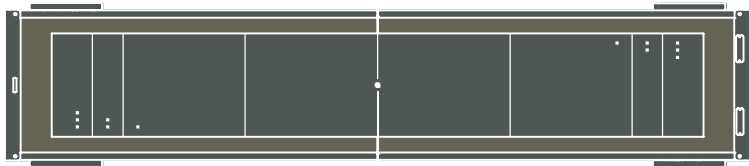

Lines • Líneas

Track Shuffleboard black · negro | RAL 9005

Inner lining • Revestimiento interior

Lines • Líneas

Track Shuffleboard green · verde | NCS S 7005-B80G

Inner lining • Revestimiento interior

Lines • Líneas