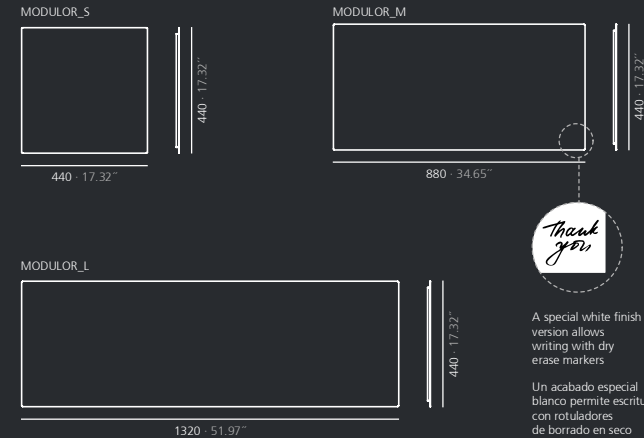

Modulor

Keep everyone up to date

mm · inches

Metallic notice panels of different sizes and colors that allow adapting magnetic elements and create singular wall compositions in many spaces: informative points, offices, receptions, children's rooms, etc. A special white finish version that allows writing with dry erase markers, is offered.

Paneles informativos metálicos de diversas dimensiones y colores que permiten adaptar elementos magnéticos y crear originales composiciones de pared en múltiples espacios: puntos informativos, oficinas, recepciones, habitaciones infantiles, etc. Disponible un acabado especial blanco que permite escritura con rotuladores de borrado en seco.