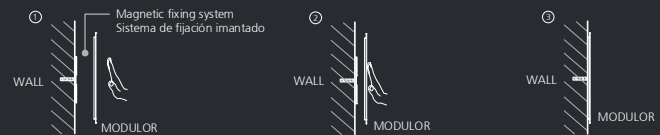

Modulor

Keep everyone up to date

mm · inches

Metallic notice panels of different sizes and colors that allow adapting magnetic elements and create singular wall compositions in many spaces: informative points, offices, receptions, children's rooms, etc. A special white finish version that allows writing with dry erase markers, is offered.

Paneles informativos metálicos de diversas dimensiones y colores que permiten adaptar elementos magnéticos y crear originales composiciones de pared en múltiples espacios: puntos informativos, oficinas, recepciones, habitaciones infantiles, etc. Disponible un acabado especial blanco que permite escritura con rotuladores de borrado en seco.