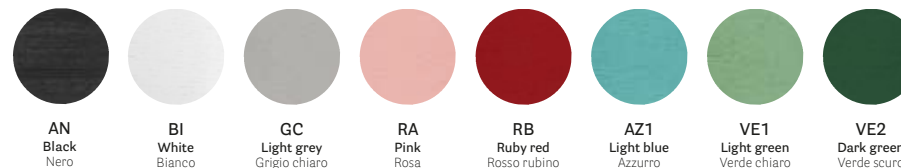

SIZES / DIMENSIONI

2838

Ash wood barstool

2838/A

Ash wood barstool, upholstered seat

2839

Ash wood barstool

2839/A

Ash wood barstool, upholstered seat

2848

Ash wood barstool with trestle legs

2848/A

Ash wood barstool with trestle legs, upholstered seat

2849

Ash wood barstool with trestle legs

2849/A

Ash wood barstool with trestle legs, upholstered seat

2858

Ash wood barstool, steel rod sled frame

2858/A

Ash wood barstool, upholstered seat, steel rod sled frame

2859

Ash wood barstool, steel rod sled frame

2859/A

Ash wood barstool, upholstered seat, steel rod sled frame

FINISHES / FINITURE

coated ash
frassino verniciato

FR Bleached ash
Frassino sbiancato

N1 Light walnut
Noce chiaro

aluminium
alluminio

LU Polished
Lucidato

stainless steel
acciaio inox

AC Brushed
Satinato

lacquered ash with visible grains / frassino laccato a poro aperto

AN Black
Nero

BI White
Bianco

GC Light grey
Grigio chiaro

RA Pink
Rosa

RB Ruby red
Rosso rubino

AZ1 Light blue
Azzurro

VE1 Light green
Verde chiaro

VE2 Dark green
Verde scuro