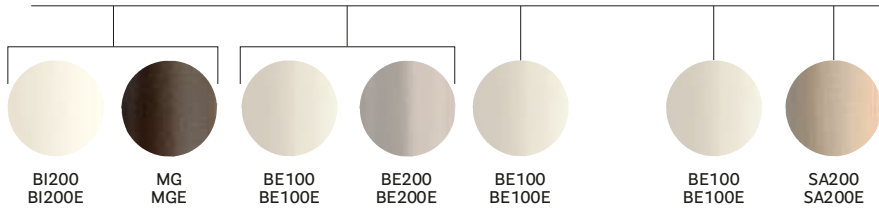

*Anti-fingerprint
Anti-impronta

solid laminate top
ripiano in stratificato

composite marble
agglomerato di marmo

powder-coated legs / gambe in acciaio verniciato

FINISHES / FINITURE

solid laminate top / ripiano in stratificato