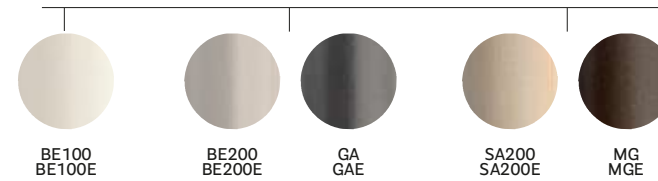

powder-coated legs / gambe in acciaio verniciato