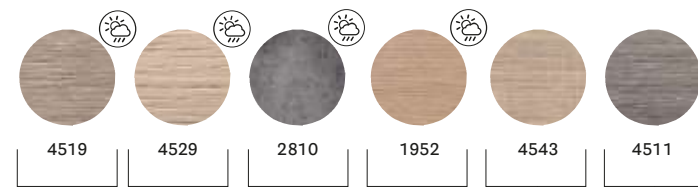

*Anti-fingerprint
Anti-impronta

solid laminate top
ripiano in stratificato

composite marble
agglomerato di marmo

powder-coated legs / gambe in acciaio verniciato

FINISHES / FINITURE

solid laminate top / ripiano in stratificato