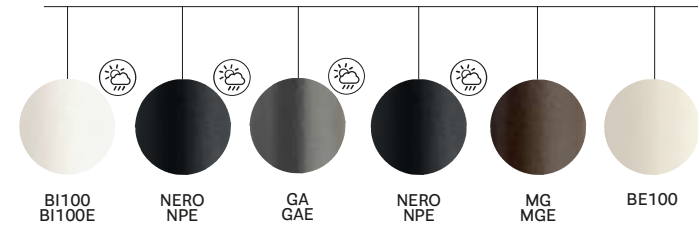

powder-coated legs / gambe in acciaio verniciato