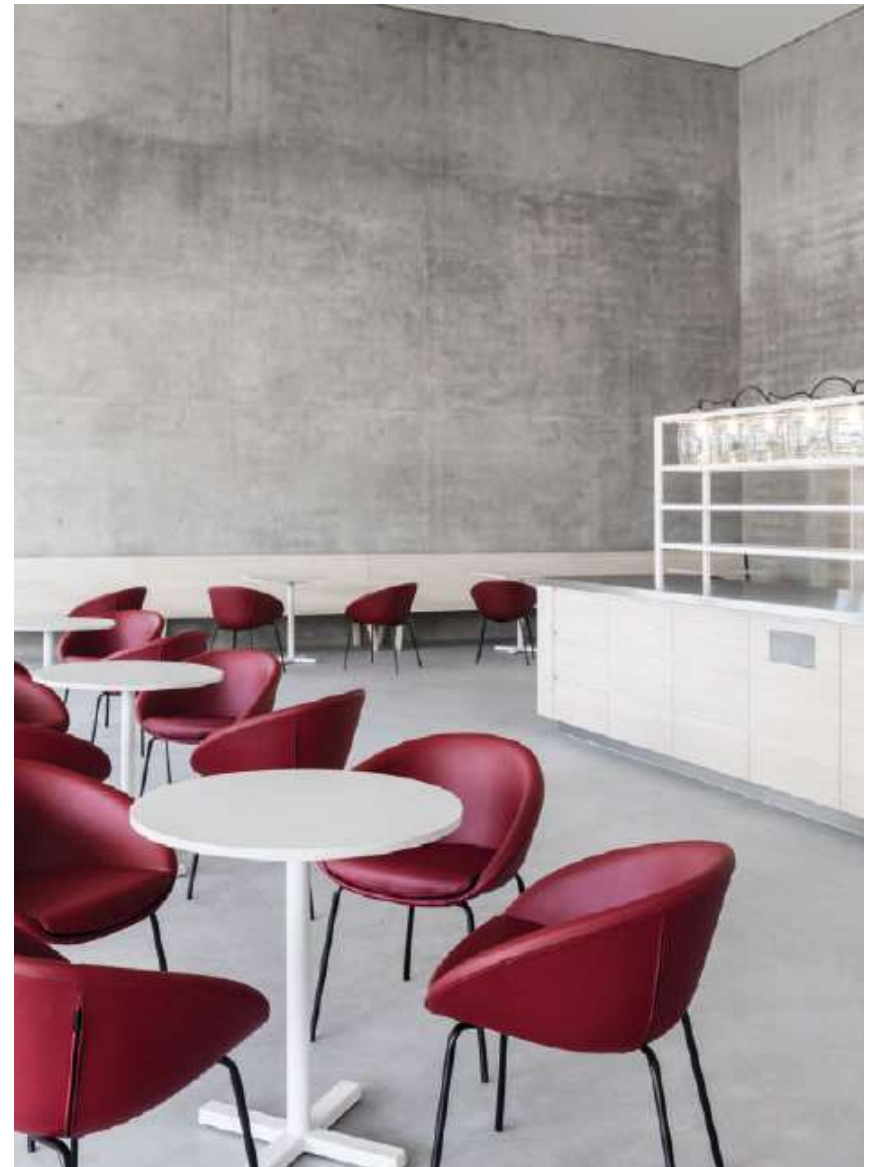

Bold

Graphic design

DESIGN
Pedrali R&D, 2006

EN — Linearity and minimalism together with an immediate graphic touch, these are the key elements that define Bold. A collection of tables made of cast-iron base X-shaped combined with tops in different sizes and finishes.

IT — Linearità e minimalismo, uniti ad un tratto grafico e immediato, sono gli elementi che meglio denotano Bold. Una collezione di tavoli realizzati con base in ghisa a forma di X abbinata a ripiani in diverse dimensioni e finiture.

DINING

DINING

Table tavolo **Bold**
Marble top ripiano in marmo
Side chair sedia **Nolita**
Barstool sgabello **Nolita**
Lighting lampada **L001**

Table

Tavolo

TABLE / TAVOLO

TABLE / TAVOLO

Peri Werk

Weissenhorn, Germany

Project: Company canteen

Products: Bold table,
Stylus table, Gliss armchair,
Nemea side chair, Malmö
Lounge armchair and barstool,
Nolita side chair, lounge
armchair, barstool and table