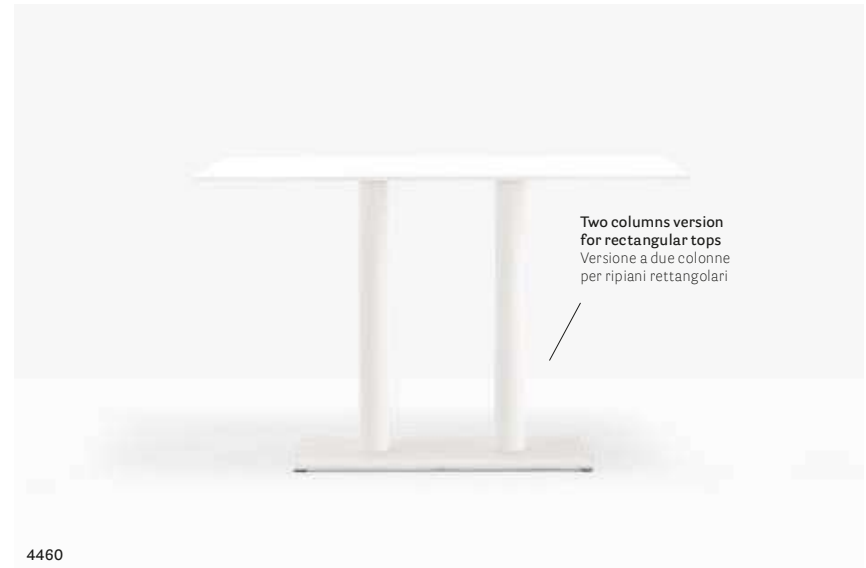

Table

Tavolo

TABLE / TAVOLO

TABLE / TAVOLO

TABLE / TAVOLO

TABLE / TAVOLO

TABLE / TAVOLO

TABLE / TAVOLO

TABLE / TAVOLO

TABLE / TAVOLO

TABLE / TAVOLO

TABLE / TAVOLO

PULS Vario

Wien, Austria

Project: Company canteen

Products: Inox table (4402 BS),
Jazz armchair and barstool