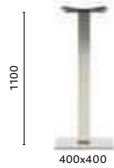

COLUMN 80x80
TOP MAX 700x700