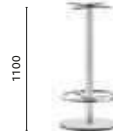

COLUMN Ø 50
TOP MAX Ø 700

4400/4401 H500
Stainless steel coffee table base

COLUMN Ø 50
TOP MAX Ø 600

4404
Stainless steel poseur table base

COLUMN Ø 50
TOP MAX Ø 700

4412
Stainless steel dining table base

COLUMN Ø 50
TOP MAX 650x650; Ø 900

4412 H500
Stainless steel coffee table base

COLUMN Ø 50
TOP MAX 650x650; Ø 900

4410/4411
Stainless steel dining table base

COLUMN Ø 76
TOP MAX 650x650; Ø 900

4413
Stainless steel coffee table base

COLUMN Ø 76
TOP MAX 650x650; Ø 900

4414
Stainless steel poseur table base

COLUMN Ø 76
TOP MAX Ø 700

4414R
Stainless steel poseur table base with footrest

COLUMN Ø 76
TOP MAX Ø 700

4430/4431
Stainless steel dining table base

COLUMN Ø 76
TOP MAX 900x900; Ø 1300

4433
Stainless steel coffee table base

COLUMN Ø 76
TOP MAX 900x900; Ø 1300

4434
Stainless steel poseur table base

COLUMN Ø 76
TOP MAX 700x700; Ø 1000

4437
Stainless steel dining table base

COLUMN Ø 89
TOP MAX HPL Ø 1290+Ø 1590 - LAM Ø 1300+Ø 1800