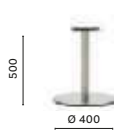

COLUMN Ø 50
TOP MAX Ø 700

4400/4401 H500
Stainless steel coffee table base

COLUMN Ø 50
TOP MAX Ø 600

4404
Stainless steel poseur table base

COLUMN Ø 50
TOP MAX Ø 700

4412
Stainless steel dining table base

COLUMN Ø 50
TOP MAX 650x650; Ø 900