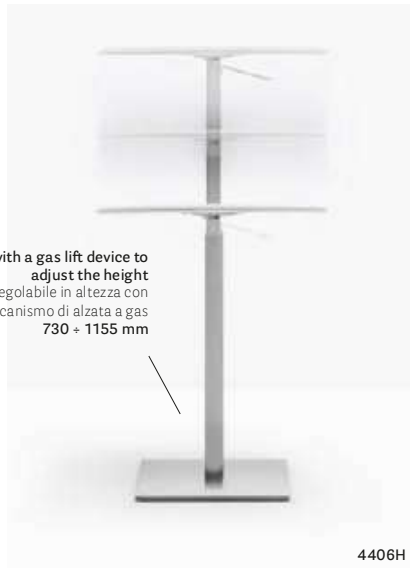

TABLE / TAVOLO

TABLE / TAVOLO

TABLE / TAVOLO

TABLE / TAVOLO

PULS Vario

Wien, Austria

Project: Company canteen

Products: Inox table (4402 BS),
Jazz armchair and barstool