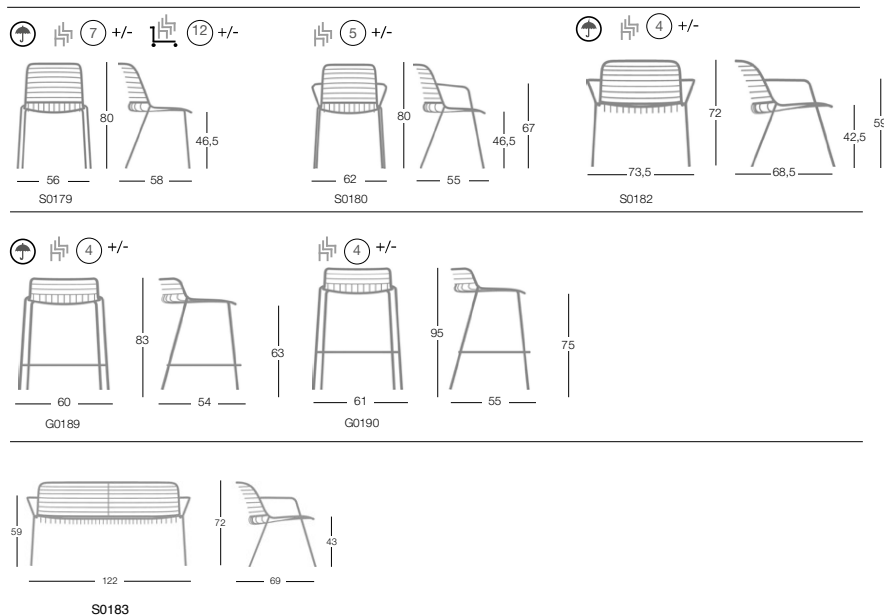

TO-BE OUTDOOR

Archirivoltò Design

To-Be Outdoor is a classic and consolidated style which follows the lines of the original polypropylene shell, preserving comfort and versatility. The 2-seater lounge bench, with essential and functional aesthetic lines, completes the Outdoor family.