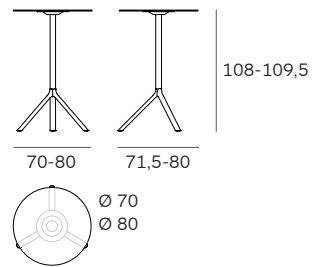

MIURA table

Konstantin Grcic

Mod. 9553-51

Mod. 9553-01

Mod. 9553-71

Mod. 9590-51 (Ø 70)

Mod. 9590-01 (Ø 70)
Mod. 9591-01 (Ø 80)
Mod. 9592-01 (Ø 90)

Mod. 9590-71 (Ø 70)
Mod. 9591-71 (Ø 80)

Mod. 9580-51 (70x70)

Mod. 9580-01 (70x70)

Mod. 9580-71 (70x70)

Mod. 9555-01 (Ø 100)
Mod. 9556-01 (Ø 110)

Mod. 9586-01

Mod. 9586-71

Mod. 9587-01

Mod. 9587-71

Sistema di tavolo pieghevole, struttura in alluminio verniciato a polvere o alluminio lucido, piani in acciaio, MDF o HPL Full color nei colori nero e bianco, (piani in metallo anche in rosso). Piano tavolo ribaltabile. Scivoli in plastica. Uso interno ed esterno.