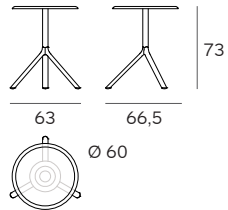

MIURA table

Konstantin Grcic

Mod. 9553-51

Mod. 9553-01

Mod. 9553-71

Mod. 9590-51 (Ø 70)

Mod. 9590-01 (Ø 70)
Mod. 9591-01 (Ø 80)
Mod. 9592-01 (Ø 90)

Mod. 9590-71 (Ø 70)
Mod. 9591-71 (Ø 80)

Mod. 9580-51 (70x70)

Mod. 9580-01 (70x70)

Mod. 9580-71 (70x70)

Mod. 9555-01 (Ø 100)
Mod. 9556-01 (Ø 110)

Mod. 9586-01

Mod. 9586-71

Mod. 9587-01

Mod. 9587-71

Sistema di tavolo pieghevole, struttura in alluminio verniciato a polvere o alluminio lucido, piani in acciaio, MDF o HPL Full color nei colori nero e bianco, (piani in metallo anche in rosso). Piano tavolo ribaltabile. Scivoli in plastica. Uso interno ed esterno.