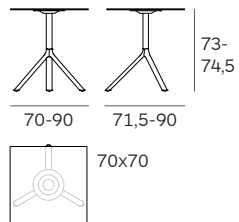

MIURA table

Konstantin Grcic

Mod. 9553-51

Mod. 9553-01

Mod. 9553-71

Mod. 9590-51 (Ø 70)

Mod. 9590-01 (Ø 70)
Mod. 9591-01 (Ø 80)
Mod. 9592-01 (Ø 90)

Mod. 9590-71 (Ø 70)
Mod. 9591-71 (Ø 80)

Mod. 9580-51 (70x70)

Mod. 9580-01 (70x70)

Mod. 9580-71 (70x70)

Mod. 9555-01 (Ø 100)
Mod. 9556-01 (Ø 110)

Mod. 9586-01

Mod. 9586-71

Mod. 9587-01

Mod. 9587-71

Sistema di tavolo pieghevole, struttura in alluminio verniciato a polvere o alluminio lucido, piani in acciaio, MDF o HPL Full color nei colori nero e bianco, (piani in metallo anche in rosso). Piano tavolo ribaltabile. Scivoli in plastica. Uso interno ed esterno.