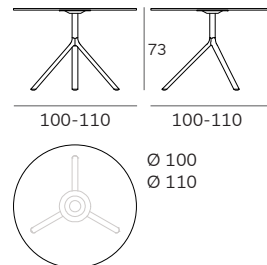

MIURA table

Konstantin Grcic

Mod. 9553-51

Mod. 9553-01

Mod. 9553-71

Mod. 9590-51 (Ø 70)

Mod. 9590-01 (Ø 70)
Mod. 9591-01 (Ø 80)
Mod. 9592-01 (Ø 90)

Mod. 9590-71 (Ø 70)
Mod. 9591-71 (Ø 80)

Mod. 9580-51 (70x70)

Mod. 9580-01 (70x70)

Mod. 9580-71 (70x70)

Mod. 9555-01 (Ø 100)
Mod. 9556-01 (Ø 110)

Mod. 9586-01

Mod. 9586-71

Mod. 9587-01

Mod. 9587-71

Sistema di tavolo pieghevole, struttura in alluminio verniciato a polvere o alluminio lucido, piani in acciaio, MDF o HPL Full color nei colori nero e bianco, (piani in metallo anche in rosso). Piano tavolo ribaltabile. Scivoli in plastica. Uso interno ed esterno.