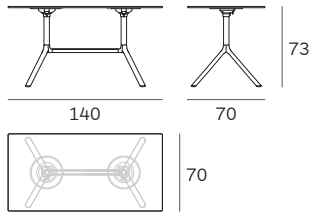

MIURA table

Konstantin Grcic

Mod. 9553-51

Mod. 9553-01

Mod. 9553-71

Mod. 9590-51 (Ø 70)

Mod. 9590-01 (Ø 70)
Mod. 9591-01 (Ø 80)
Mod. 9592-01 (Ø 90)

Mod. 9590-71 (Ø 70)
Mod. 9591-71 (Ø 80)

Mod. 9580-51 (70x70)

Mod. 9580-01 (70x70)

Mod. 9580-71 (70x70)

Mod. 9555-01 (Ø 100)
Mod. 9556-01 (Ø 110)

Mod. 9586-01

Mod. 9586-71

Mod. 9587-01

Mod. 9587-71

Sistema di tavolo pieghevole, struttura in alluminio verniciato a polvere o alluminio lucido, piani in acciaio, MDF o HPL Full color nei colori nero e bianco, (piani in metallo anche in rosso). Piano tavolo ribaltabile. Scivoli in plastica. Uso interno ed esterno.