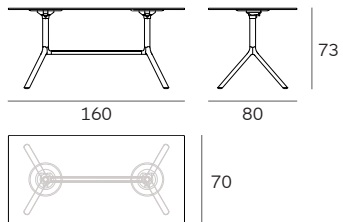

MIURA table

Konstantin Grcic

Mod. 9553-51

Mod. 9553-01

Mod. 9553-71

Mod. 9590-51 (Ø 70)

Mod. 9590-01 (Ø 70)
Mod. 9591-01 (Ø 80)
Mod. 9592-01 (Ø 90)

Mod. 9590-71 (Ø 70)
Mod. 9591-71 (Ø 80)

Mod. 9580-51 (70x70)

Mod. 9580-01 (70x70)

Mod. 9580-71 (70x70)

Mod. 9555-01 (Ø 100)
Mod. 9556-01 (Ø 110)

Mod. 9586-01

Mod. 9586-71

Mod. 9587-01

Mod. 9587-71

Sistema di tavolo pieghevole, struttura in alluminio verniciato a polvere o alluminio lucido, piani in acciaio, MDF o HPL Full color nei colori nero e bianco, (piani in metallo anche in rosso). Piano tavolo ribaltabile. Scivoli in plastica. Uso interno ed esterno.