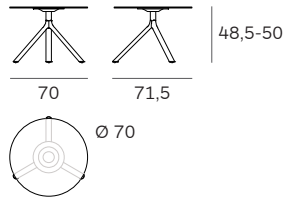

MIURA table

Konstantin Grcic

Mod. 9553-51

Mod. 9553-01

Mod. 9553-71

Mod. 9590-51 (Ø 70)

Mod. 9590-01 (Ø 70)
Mod. 9591-01 (Ø 80)
Mod. 9592-01 (Ø 90)

Mod. 9590-71 (Ø 70)
Mod. 9591-71 (Ø 80)

Mod. 9580-51 (70x70)

Mod. 9580-01 (70x70)

Mod. 9580-71 (70x70)

Mod. 9555-01 (Ø 100)
Mod. 9556-01 (Ø 110)

Mod. 9586-01

Mod. 9586-71

Mod. 9587-01

Mod. 9587-71

Sistema di tavolo pieghevole, struttura in alluminio verniciato a polvere o alluminio lucido, piani in acciaio, MDF o HPL Full color nei colori nero e bianco, (piani in metallo anche in rosso). Piano tavolo ribaltabile. Scivoli in plastica. Uso interno ed esterno.