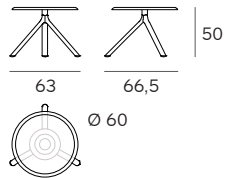

MIURA table

Konstantin Grcic

Mod. 9553-51

Mod. 9553-01

Mod. 9553-71

Mod. 9590-51 (Ø 70)

Mod. 9590-01 (Ø 70)
Mod. 9591-01 (Ø 80)
Mod. 9592-01 (Ø 90)

Mod. 9590-71 (Ø 70)
Mod. 9591-71 (Ø 80)

Mod. 9580-51 (70x70)

Mod. 9580-01 (70x70)

Mod. 9580-71 (70x70)

Mod. 9555-01 (Ø 100)
Mod. 9556-01 (Ø 110)

Mod. 9586-01

Mod. 9586-71

Mod. 9587-01

Mod. 9587-71

Sistema di tavolo pieghevole, struttura in alluminio verniciato a polvere o alluminio lucido, piani in acciaio, MDF o HPL Full color nei colori nero e bianco, (piani in metallo anche in rosso). Piano tavolo ribaltabile. Scivoli in plastica. Uso interno ed esterno.