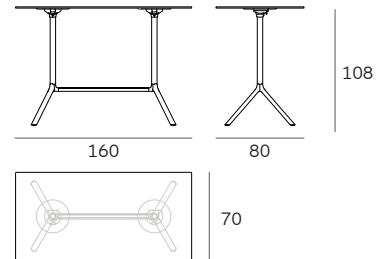

MIURA table

Konstantin Grcic

Mod. 9553-51

Mod. 9553-01

Mod. 9553-71

Mod. 9590-51 (Ø 70)

Mod. 9590-01 (Ø 70)
Mod. 9591-01 (Ø 80)
Mod. 9592-01 (Ø 90)

Mod. 9590-71 (Ø 70)
Mod. 9591-71 (Ø 80)

Mod. 9580-51 (70x70)

Mod. 9580-01 (70x70)

Mod. 9580-71 (70x70)

Mod. 9555-01 (Ø 100)
Mod. 9556-01 (Ø 110)

Mod. 9586-01

Mod. 9586-71

Mod. 9587-01

Mod. 9587-71

Sistema di tavolo pieghevole, struttura in alluminio verniciato a polvere o alluminio lucido, piani in acciaio, MDF o HPL Full color nei colori nero e bianco, (piani in metallo anche in rosso). Piano tavolo ribaltabile. Scivoli in plastica. Uso interno ed esterno.