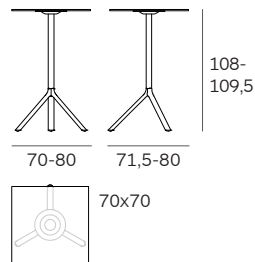

MIURA table

Konstantin Grcic

Mod. 9553-51

Mod. 9553-01

Mod. 9553-71

Mod. 9590-51 (Ø 70)

Mod. 9590-01 (Ø 70)
Mod. 9591-01 (Ø 80)
Mod. 9592-01 (Ø 90)

Mod. 9590-71 (Ø 70)
Mod. 9591-71 (Ø 80)

Mod. 9580-51 (70x70)

Mod. 9580-01 (70x70)

Mod. 9580-71 (70x70)

Mod. 9555-01 (Ø 100)
Mod. 9556-01 (Ø 110)

Mod. 9586-01

Mod. 9586-71

Mod. 9587-01

Mod. 9587-71

Sistema di tavolo pieghevole, struttura in alluminio verniciato a polvere o alluminio lucido, piani in acciaio, MDF o HPL Full color nei colori nero e bianco, (piani in metallo anche in rosso). Piano tavolo ribaltabile. Scivoli in plastica. Uso interno ed esterno.