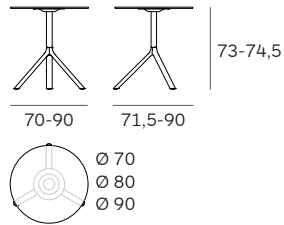

MIURA table

Konstantin Grcic

Mod. 9553-51

Mod. 9553-01

Mod. 9553-71

Mod. 9590-51 (Ø 70)

Mod. 9590-01 (Ø 70)
Mod. 9591-01 (Ø 80)
Mod. 9592-01 (Ø 90)

Mod. 9590-71 (Ø 70)
Mod. 9591-71 (Ø 80)

Mod. 9580-51 (70x70)

Mod. 9580-01 (70x70)

Mod. 9580-71 (70x70)

Mod. 9555-01 (Ø 100)
Mod. 9556-01 (Ø 110)

Mod. 9586-01

Mod. 9586-71

Mod. 9587-01

Mod. 9587-71

Sistema di tavolo pieghevole, struttura in alluminio verniciato a polvere o alluminio lucido, piani in acciaio, MDF o HPL Full color nei colori nero e bianco, (piani in metallo anche in rosso). Piano tavolo ribaltabile. Scivoli in plastica. Uso interno ed esterno.