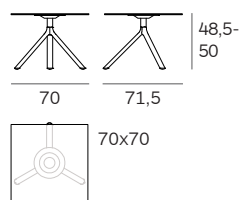

MIURA table

Konstantin Grcic

Mod. 9553-51

Mod. 9553-01

Mod. 9553-71

Mod. 9590-51 (Ø 70)

Mod. 9590-01 (Ø 70)
Mod. 9591-01 (Ø 80)
Mod. 9592-01 (Ø 90)

Mod. 9590-71 (Ø 70)
Mod. 9591-71 (Ø 80)

Mod. 9580-51 (70x70)

Mod. 9580-01 (70x70)

Mod. 9580-71 (70x70)

Mod. 9555-01 (Ø 100)
Mod. 9556-01 (Ø 110)

Mod. 9586-01

Mod. 9586-71

Mod. 9587-01

Mod. 9587-71

Sistema di tavolo pieghevole, struttura in alluminio verniciato a polvere o alluminio lucido, piani in acciaio, MDF o HPL Full color nei colori nero e bianco, (piani in metallo anche in rosso). Piano tavolo ribaltabile. Scivoli in plastica. Uso interno ed esterno.