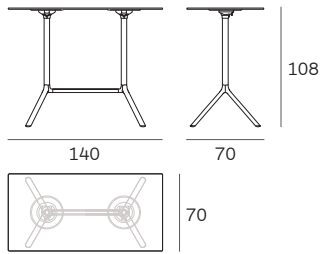

MIURA table

Konstantin Grcic

Mod. 9553-51

Mod. 9553-01

Mod. 9553-71

Mod. 9590-51 (Ø 70)

Mod. 9590-01 (Ø 70)
Mod. 9591-01 (Ø 80)
Mod. 9592-01 (Ø 90)

Mod. 9590-71 (Ø 70)
Mod. 9591-71 (Ø 80)

Mod. 9580-51 (70x70)

Mod. 9580-01 (70x70)

Mod. 9580-71 (70x70)

Mod. 9555-01 (Ø 100)
Mod. 9556-01 (Ø 110)

Mod. 9586-01

Mod. 9586-71

Mod. 9587-01

Mod. 9587-71

Sistema di tavolo pieghevole, struttura in alluminio verniciato a polvere o alluminio lucido, piani in acciaio, MDF o HPL Full color nei colori nero e bianco, (piani in metallo anche in rosso). Piano tavolo ribaltabile. Scivoli in plastica. Uso interno ed esterno.