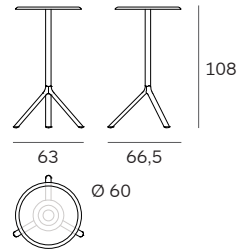

MIURA table

Konstantin Grcic

Mod. 9553-51

Mod. 9553-01

Mod. 9553-71

Mod. 9590-51 (Ø 70)

Mod. 9590-01 (Ø 70)
Mod. 9591-01 (Ø 80)
Mod. 9592-01 (Ø 90)

Mod. 9590-71 (Ø 70)
Mod. 9591-71 (Ø 80)

Mod. 9580-51 (70x70)

Mod. 9580-01 (70x70)

Mod. 9580-71 (70x70)

Mod. 9555-01 (Ø 100)
Mod. 9556-01 (Ø 110)

Mod. 9586-01

Mod. 9586-71

Mod. 9587-01

Mod. 9587-71

Sistema di tavolo pieghevole, struttura in alluminio verniciato a polvere o alluminio lucido, piani in acciaio, MDF o HPL Full color nei colori nero e bianco, (piani in metallo anche in rosso). Piano tavolo ribaltabile. Scivoli in plastica. Uso interno ed esterno.